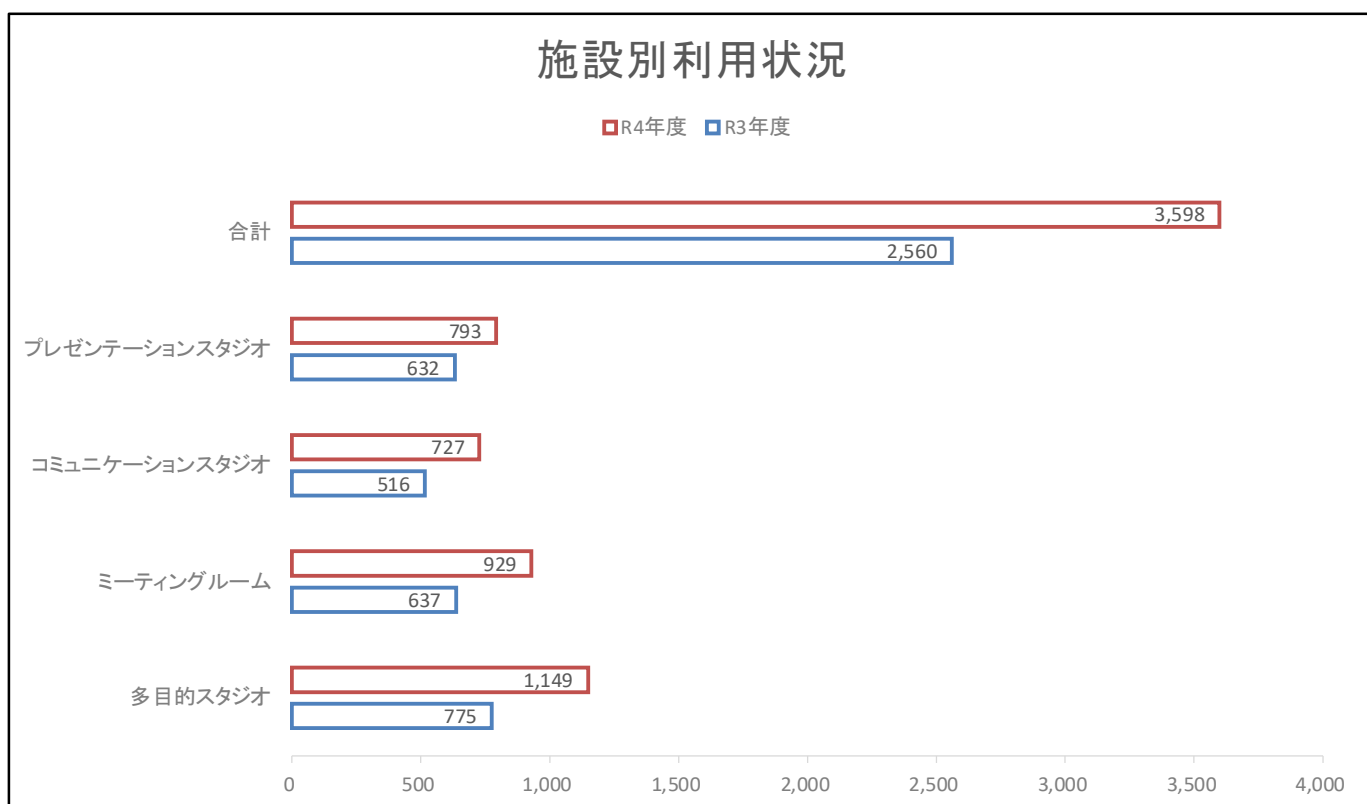

開館日数

年度	R4年度	R3年度
開館日数	346	346

入館者数 (人)

年度	R4年度	R3年度
入館者数	70,492	44,323

(2) 施設別利用状況の内訳 (件)

年度		R4年度	R3年度
プレゼンテーションスタジオ		793	632
コミュニケーションスタジオ		727	516
ミーティングルーム	A	478	339
	B	451	298
	小計	929	637
多目的スタジオ	A	403	272
	B	746	503
	小計	1,149	775
合計		3,598	2,560

(3) 自主事業の実績

年度		R4年度	R3年度
ワークショップ・イベント	回数	376	283
	延参加人数	9,391	4,149
企画展示	延日数	1,078	515
	延参加人数	12,756	6,151
ワーキングスペース	利用人数	1,018	1,296
合 計		23,165	11,596

自主事業の実績推移(延参加者及び利用人数)

(4) 令和4年度 自主事業の概要

①ワークショップ・イベント