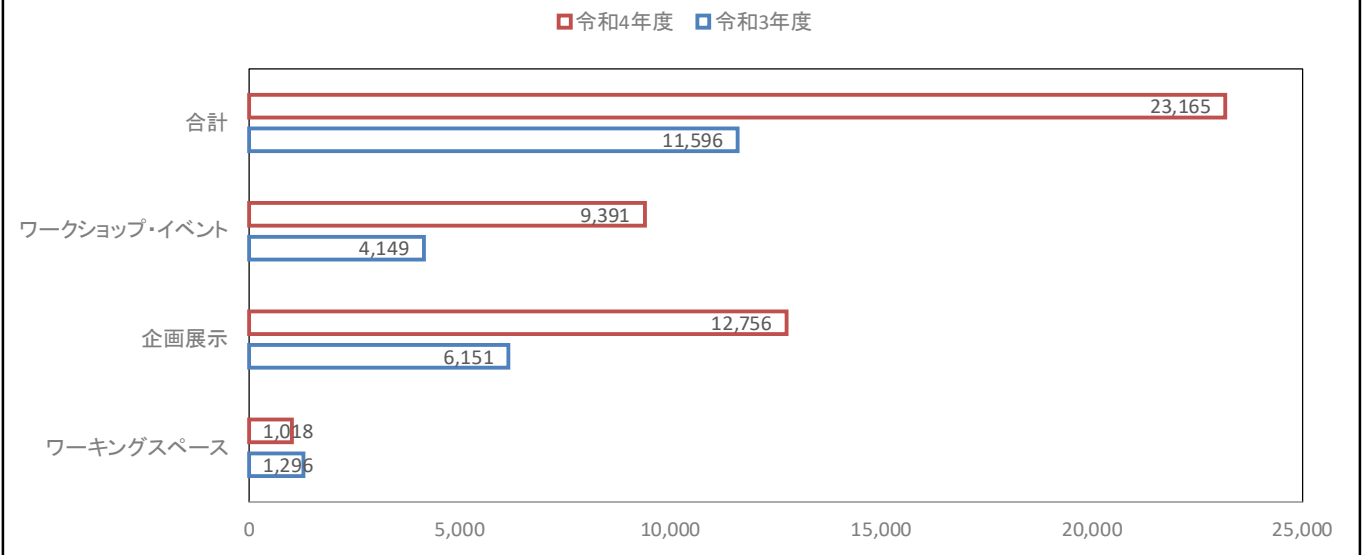

(3) 自主事業の実績

年度		R4年度	R3年度
ワークショップ・イベント	回数	376	283
	延参加人数	9,391	4,149
企画展示	延日数	1,078	515
	延参加人数	12,756	6,151
ワーキングスペース	利用人数	1,018	1,296
合 計		23,165	11,596

自主事業の実績推移(延参加者及び利用人数)