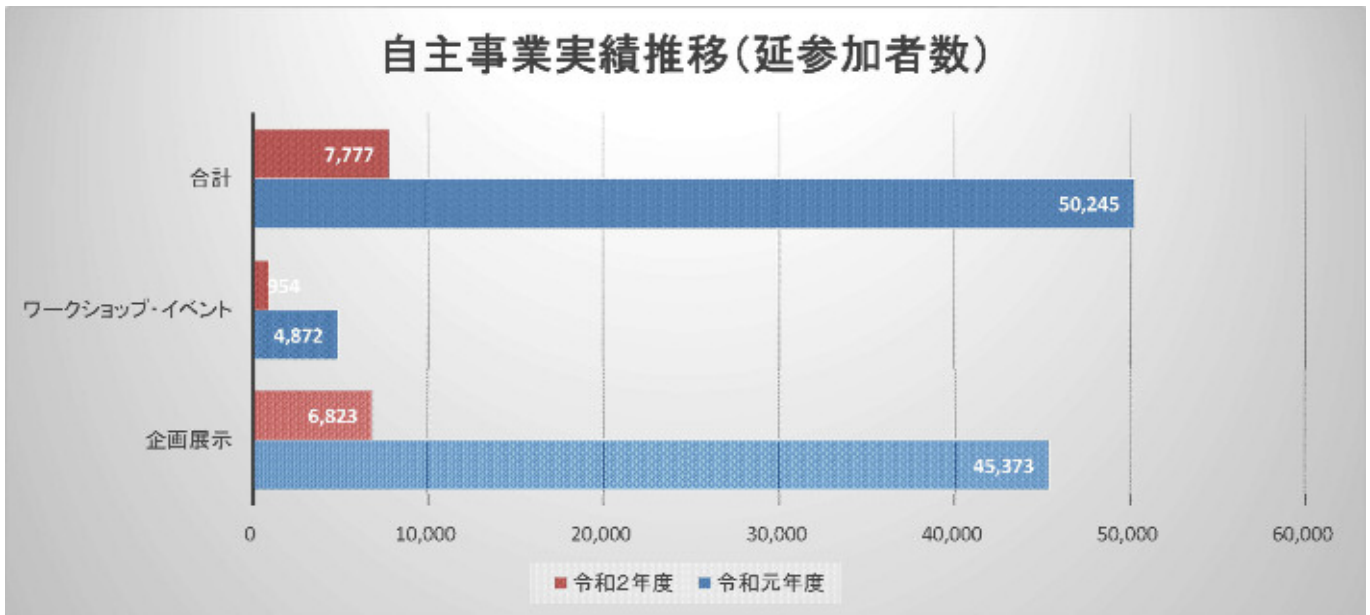

## 4. 運営状況

### (1) 開館日数及び入館者数

開館日数

年度	R元年度	R2年度
開館日数	320	287

入館者数 (人)

年度	R元年度	R2年度
入館者数	116,016	29,957

### (2) 施設別利用状況内訳 (件)

年度		R元年度	R2年度
プレゼンテーションスタジオ		510	405
コミュニケーションスタジオ		696	341
ミーティングルーム	A	563	256
	B	385	139
	小計	948	395
多目的スタジオ	A	329	108
	B	450	294
	小計	779	402
合計		2,933	1,543

(3) 自主事業実績

年度		R元年度	R2年度
ワークショップ・イベント	回数	594	175
	延参加人数	4,872	954
企画展示	延日数	262	469
	延参加人数	45,373	6,823
合 計		50,245	7,777

その他

感染防止のためテレワークが推奨されていることから、Wi-Fiが使用できる「ワーキングスペース」を設置。

開始時期：令和2年10月5日から

席 数：6席

利用実績：535人

(4) 令和2年度 自主事業の概要

①ワークショップ・イベント

	事業名	開催日	対象	回数	延参加者数	内容
1	PC, プログラミング, 映像関連ワークショップ	不定期	子ども 一般	28	121	タブレットを使用したビスケットやパソコンを使用したスクラッチ、簡単なプロジェクションマッピングを行う講座のほかZoomの講座、コマドリによるアニメーション講座等を開催
2	アート教室	毎週水曜日	子ども 一般	19	179	デッサンや水彩画を中心に、子どもから大人まで楽しめる絵画教室を実施。Zoomを使用しオンラインでも開催
3	パソコン教室	不定期	一般	25	211	パソコン初心者から中級者まで、Word、Excel、PowerPoint等の基本的な操作や活用法を学ぶ講座を開催
4	その他	不定期	一般	103	443	ヒップホップダンスを取り入れたストレッチや俳句制作、テディベア制作等、趣味の幅を広げるワークショップを開催
合 計				175	954	