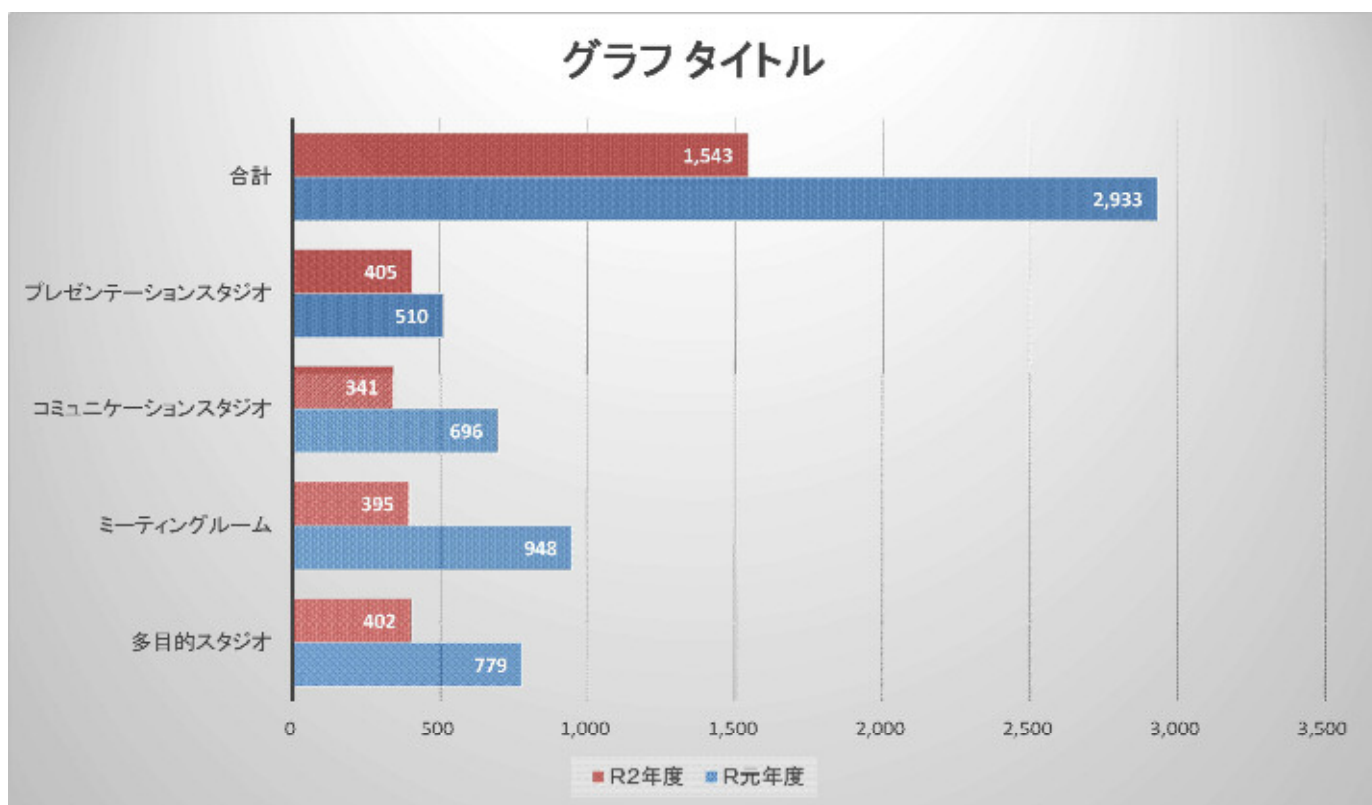

4. 運営状況

(1) 開館日数及び入館者数

開館日数

年度	R元年度	R2年度
開館日数	320	287

入館者数 (人)

年度	R元年度	R2年度
入館者数	116,016	29,957

(2) 施設別利用状況内訳 (件)

年度		R元年度	R2年度
プレゼンテーションスタジオ		510	405
コミュニケーションスタジオ		696	341
ミーティングルーム	A	563	256
	B	385	139
	小計	948	395
多目的スタジオ	A	329	108
	B	450	294
	小計	779	402
合計		2,933	1,543