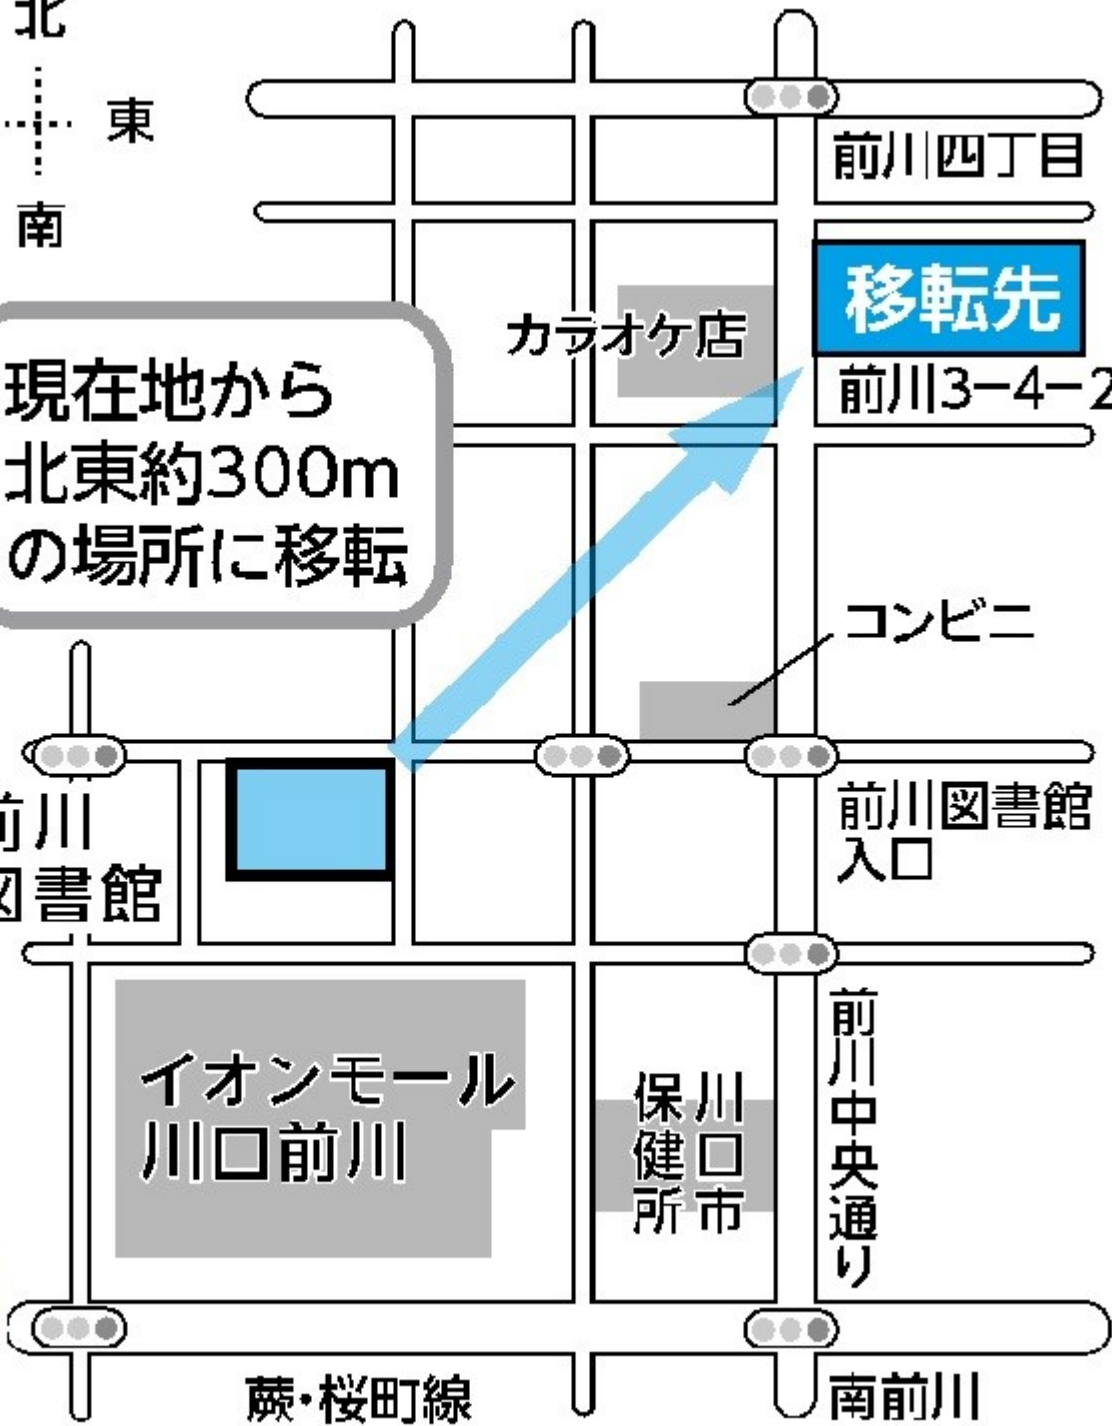

現在地から  
北東約300m  
の場所に移転

**移転先**

前川3-4-27

カラオケ店

コンビニ

前川図書館

前川図書館  
入口

イオンモール  
川口前川

川口市  
保健所

前川中央通り

蕨・桜町線

南前川